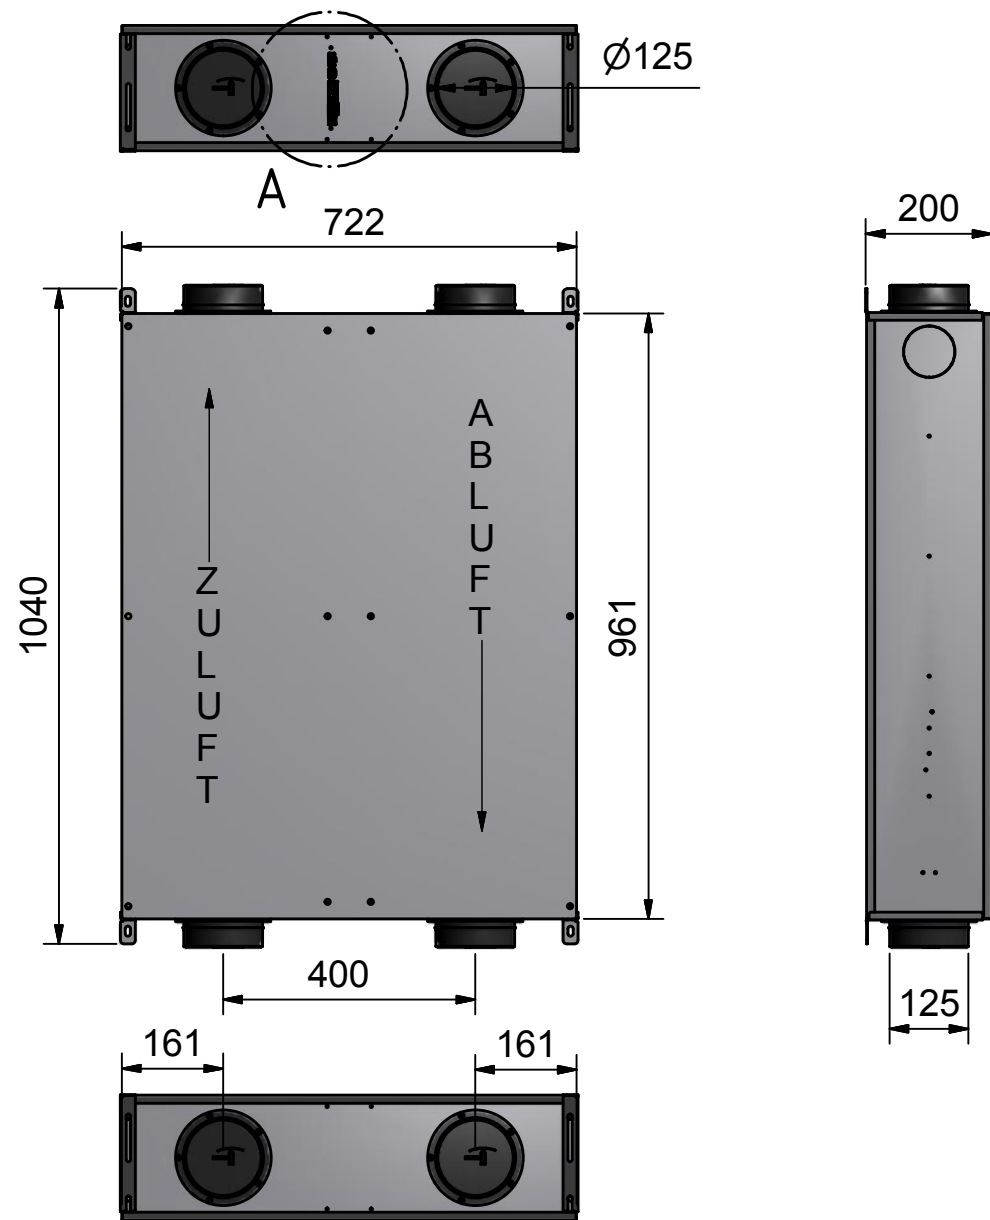

Aktive Volumenstrom Regelbox mit
 integrierten Schalldämpfer.
 Zu- und Abluft Anschlüsse je 1xDN125
 Ein- und Ausgang
 Optional mit integrierten VOC- Sensor
 Volumenstromregelbereich 40 bis 220m³/h
 Anschlüsse:
 Netz 230V/50Hz
 2 x Bus RJ45
 USB
 Bedienteil (Mini oder Touch)
 3 x Digitaleingang
 1 x Ausgang 230V/5A oder potentialfrei
 1x Temperaturfühler NTC10k

KL LUFTECHNIK
 KL Lufttechnik OG
 A-3532 Marbach im Felde 20
 Tel.: +43 (0) 664 19 13 800
 E-Mail: lb.kalch@aon.at
 UID-NR: ATU68255149
 www.kl-lufttechnik.at

Bezeichnung:
 BG KL-Box 125-2-125-2

Zeichner:	Kr
Datum:	05.10.2015
Freigabe:	
Hersteller:	
Lieferant:	
Version:	
Zeichn. Nr.	1
Maßstab:	